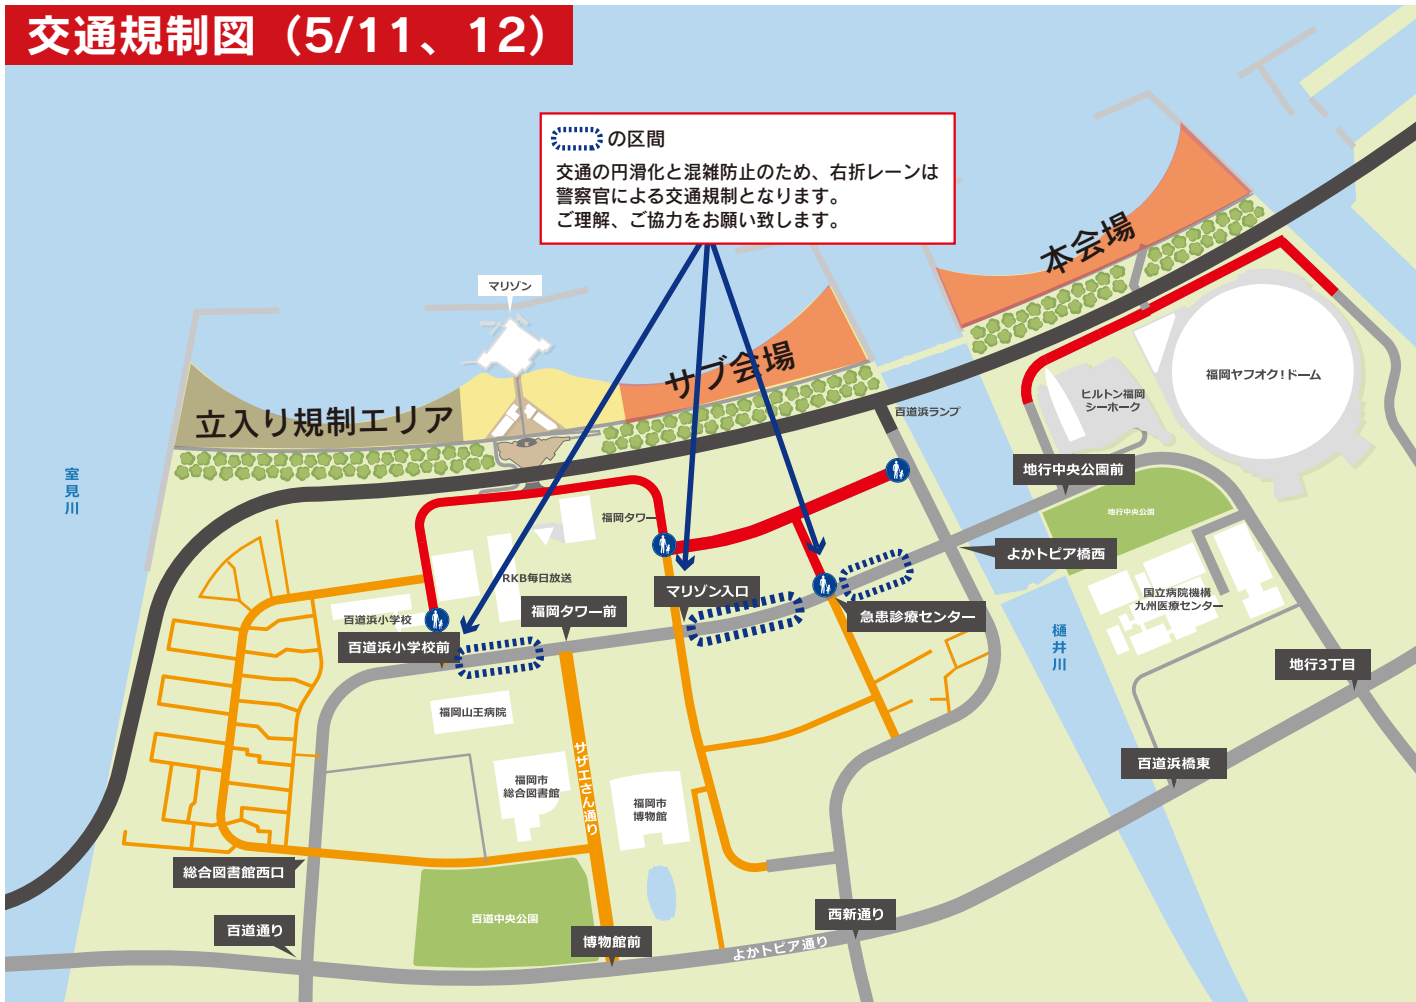

## 5月11日(土)、12日(日)の交通規制のご協力のお願い。

この度、地行浜にて未来型花火エンターテイメントショー「STAR ISLAND」を開催させていただくにあたり、近隣の皆様には多大なるご理解、ご協力を賜り誠にありがとうございます。警察はじめ関係各位と協議の結果、開催両日、住民の方、また来場者の安全を保全するため早良警察署ご協力のもと交通規制を実施させていただくことになりました。皆様にはご迷惑をお掛け致しますがご協力の程、何卒お願い申し上げます。勝手申しますが交通規制のお時間は出来るだけお車でのご移動をご配慮をいただけますと幸いです。何卒、よろしくお願い申し上げます。

STAR ISLAND 開催時間：両日 19：30～21：00

百道浜地域交通規制に関するお問い合わせ先：TEL.092-781-0041（平日 10：00 から 17：00）

### 交通規制図 (5/11、12)

### 交通規制時間

の区間 警察による交通規制（歩行者用道路）エリア

百道浜エリア 18：00～22：00（両日）

地行浜エリア 17：00～22：00（両日）

の区間 主催者による車両通行規制エリア

18：00～22：00（両日）

不法駐車等の対策として自主規制させていただきます。  
住民の方以外は通行のお断りさせていただきます。  
※介護関係車両、タクシー、荷物配送業者等の車両除く