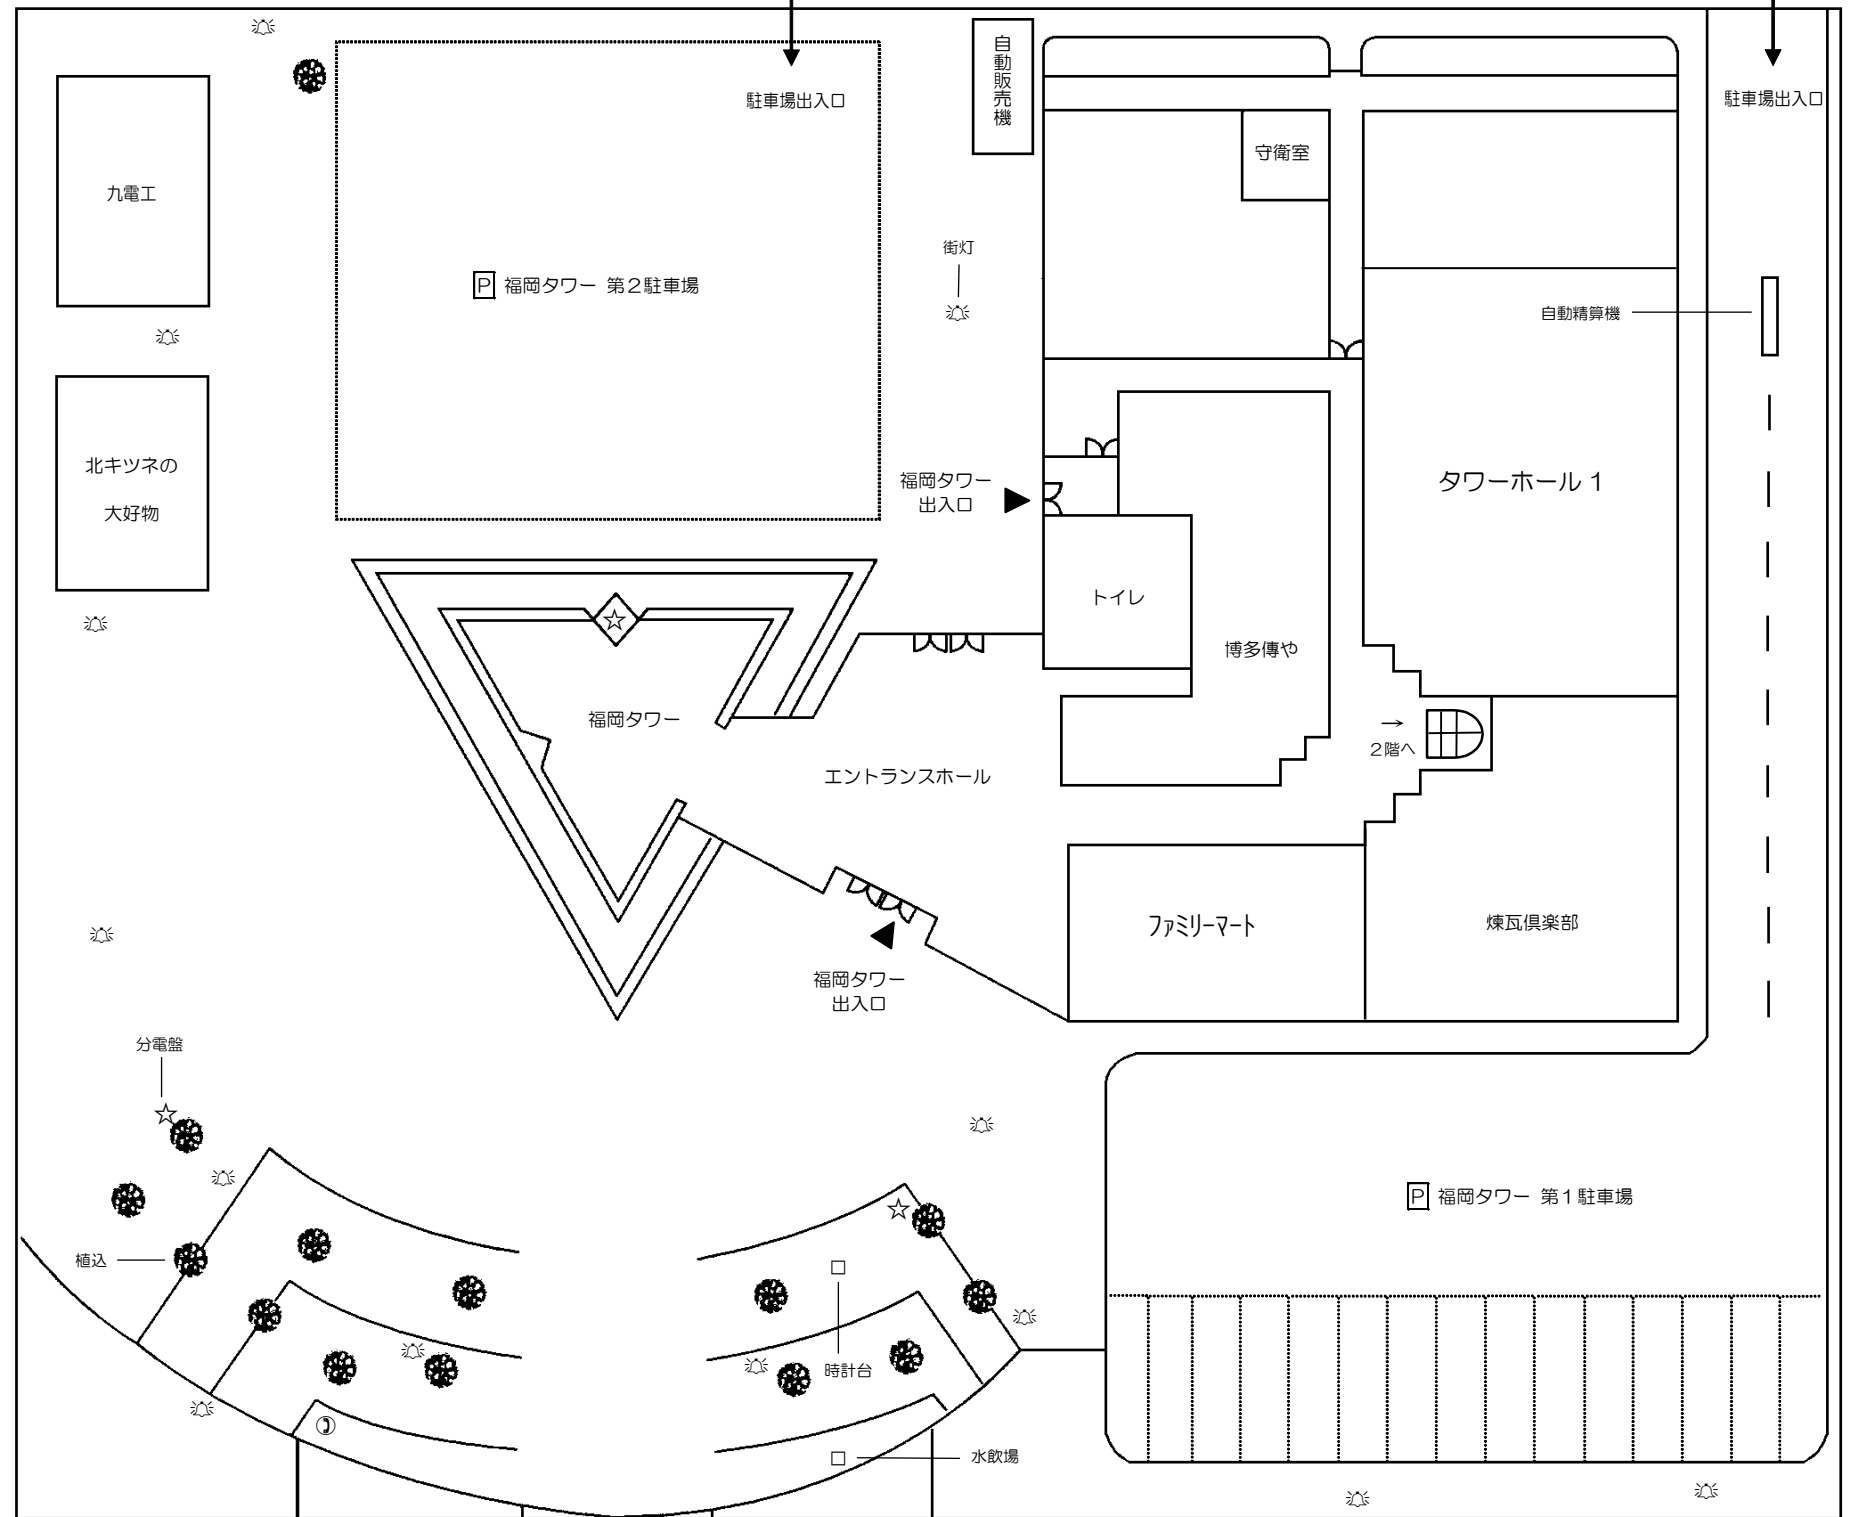

# 福岡タワースクエア図面

~ TOWER SQUARE ~

Scale: 1/500

SOUTH (博物館方面)