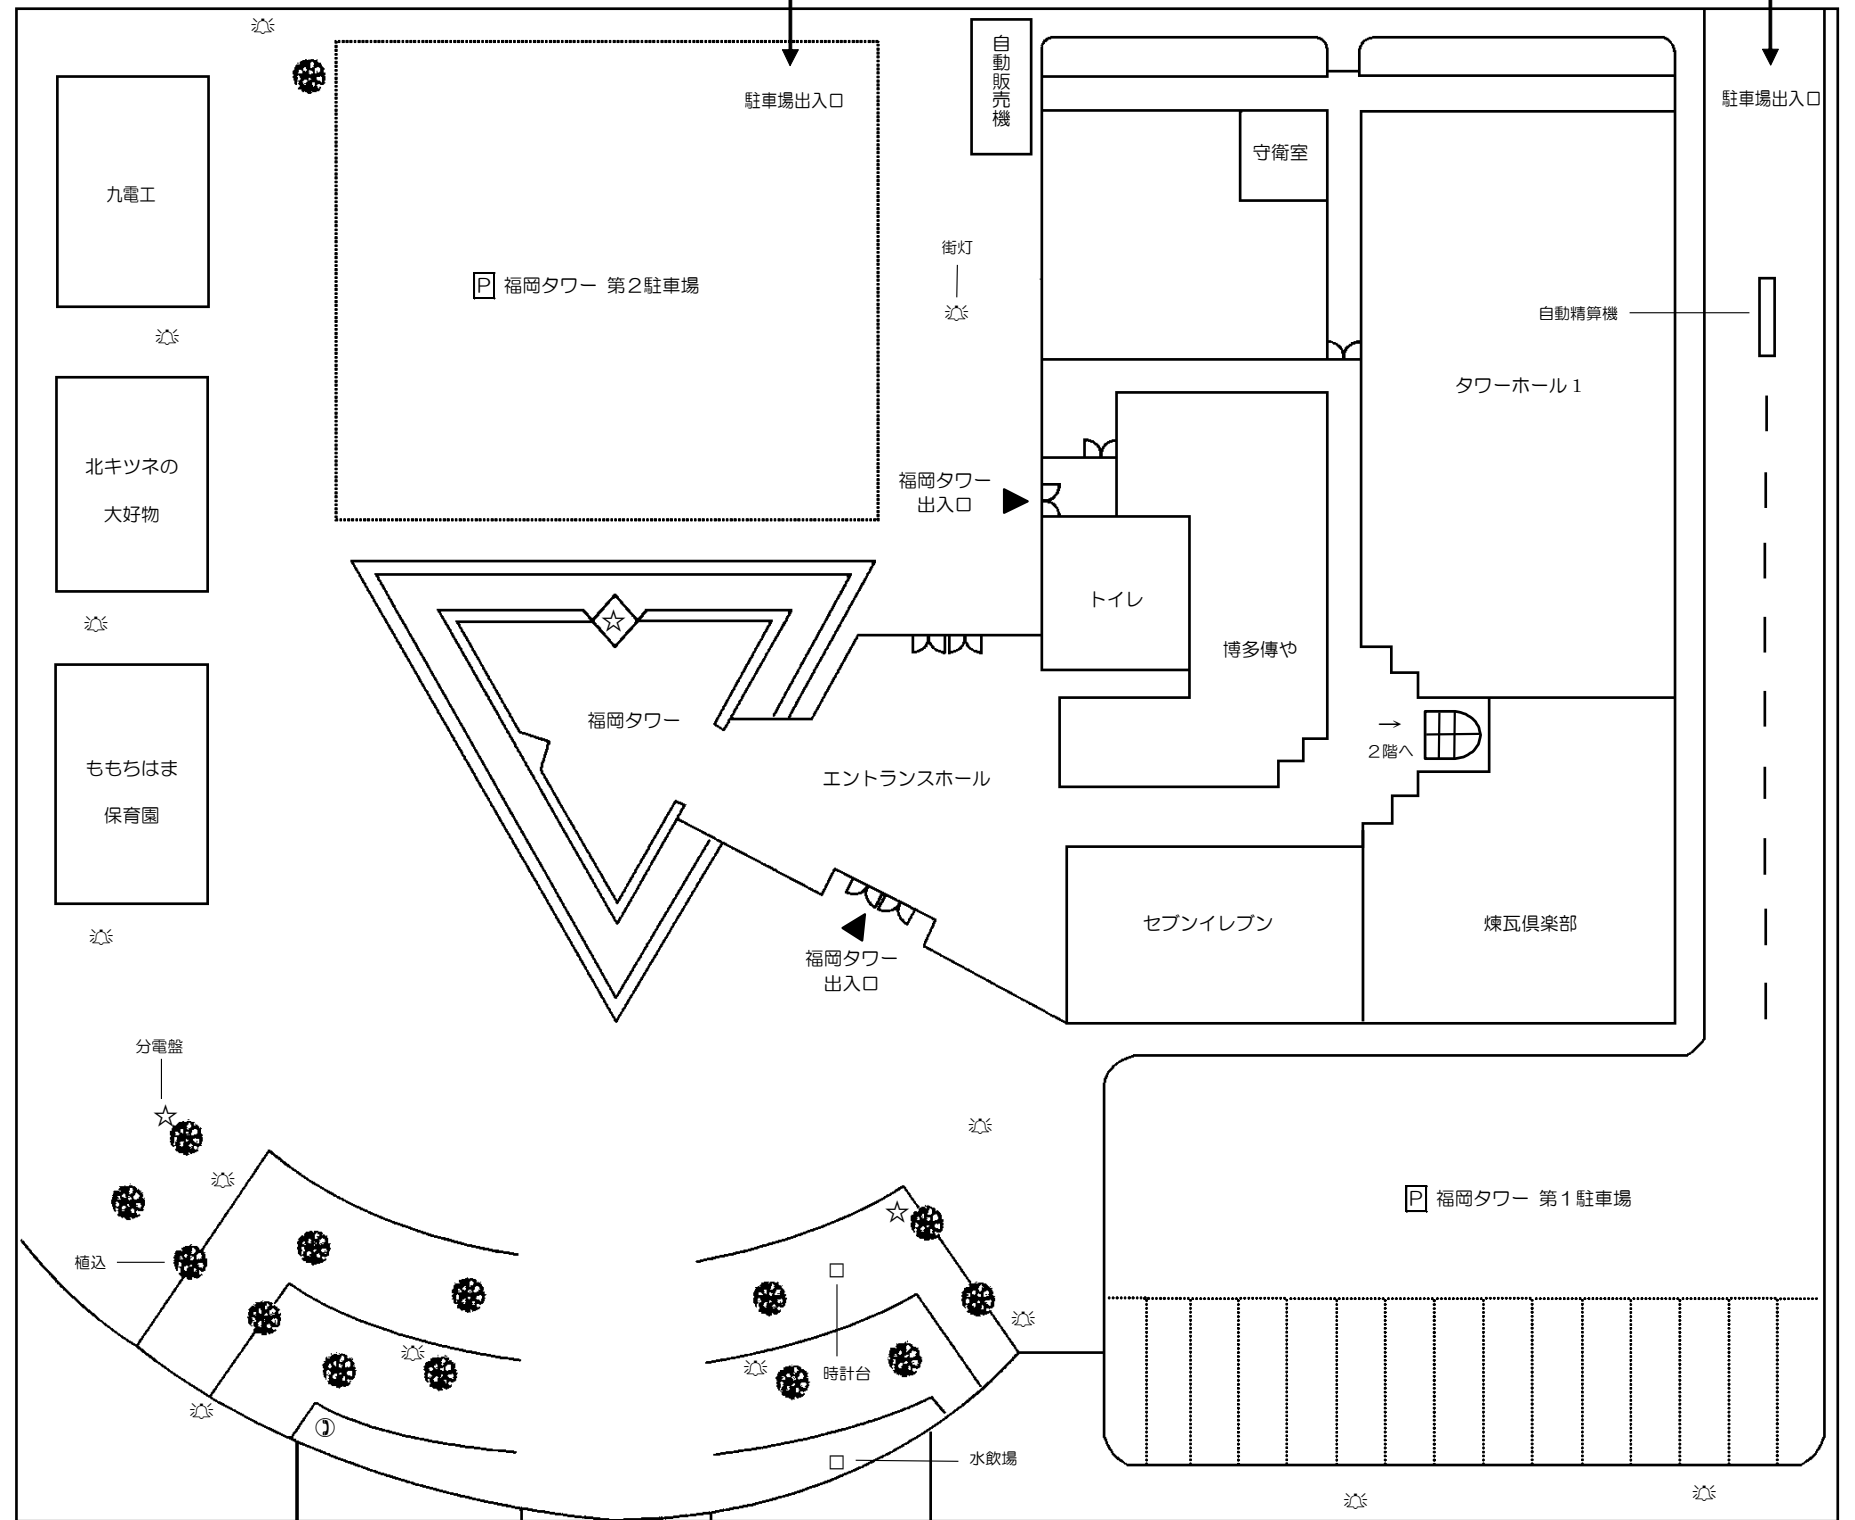

福岡タワースクエア図面

~ TOWER SQUARE ~

Scale: 1/500

SOUTH (博物館方面)